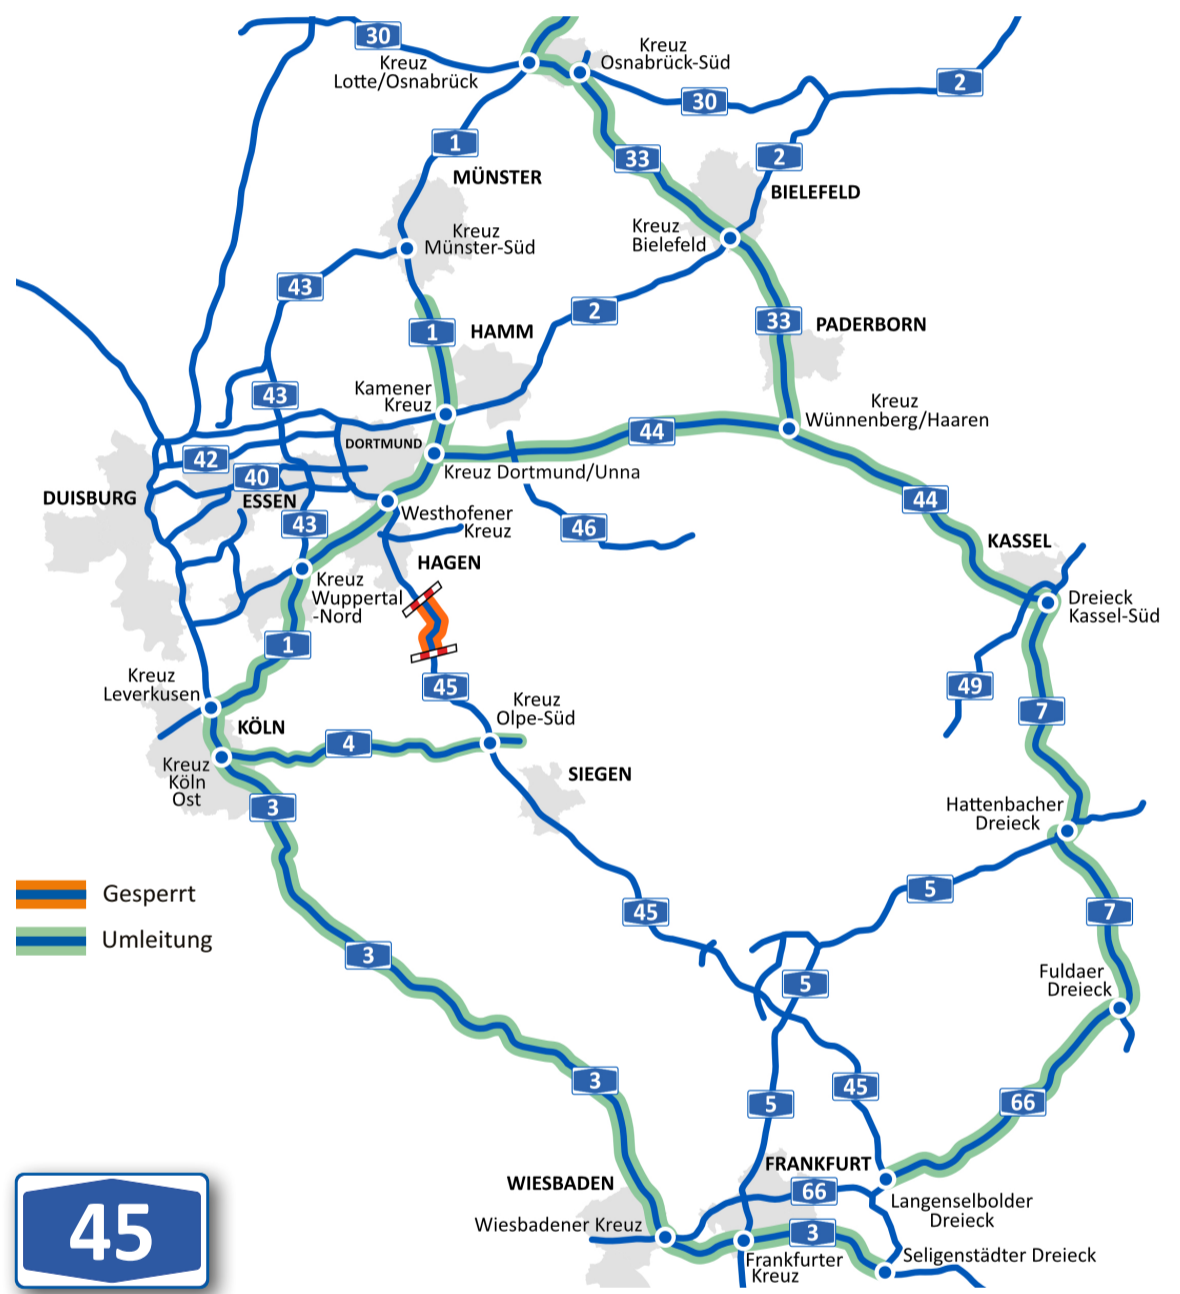

42

A42 zwischen Bottrop-Süd und Essen-Nord in beiden Richtungen gesperrt

Die A42 ist wegen Brückenschäden zwischen den Anschlussstellen Bottrop-Süd und Essen-Nord in beiden Richtungen gesperrt. Die örtlichen Umleitungsstrecken sind überlastet. Bitte nutzen Sie die großräumigen Umleitungen (siehe Grafik).

A42 between Bottrop-Süd and Essen-Nord is closed in both directions

The A42 is closed due to bridge damage between the junctions Bottrop-Süd and Essen-Nord in both directions. The regional diversions are congested. Please use the larger area diversions (see map).

45

A45 zwischen Lüdenscheid-Nord und Lüdenscheid in beiden Richtungen gesperrt

Wegen der Vollsperrung der A45 gilt in Lüdenscheid ein Lkw-Durchfahrtsverbot für den Transitverkehr. Bitte nutzen Sie die großräumigen Umleitungen (siehe Grafik).

A45 between Lüdenscheid-Nord und Lüdenscheid is closed in both directions

A ban on lorry transit traffic applies in Lüdenscheid due to the complete closure of the motorway A45. Please use the larger area diversions (see map).